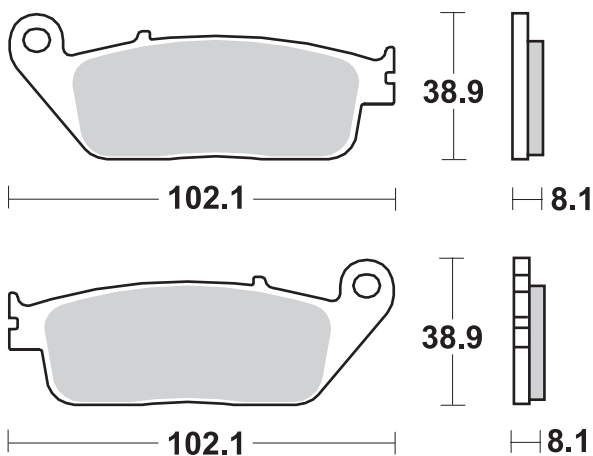

## TRIUMPH 1200 BONNEVILLE T120

			<b>RECOMMENDED</b>	
<b>TRIUMPH</b>				
1200	Bonneville T120	16 - 20	627 HS	611 LS

\* = 2 sets required / 2 jeux pour l'Avant.

Available compounds

**SBS 627** HF • HS • SP